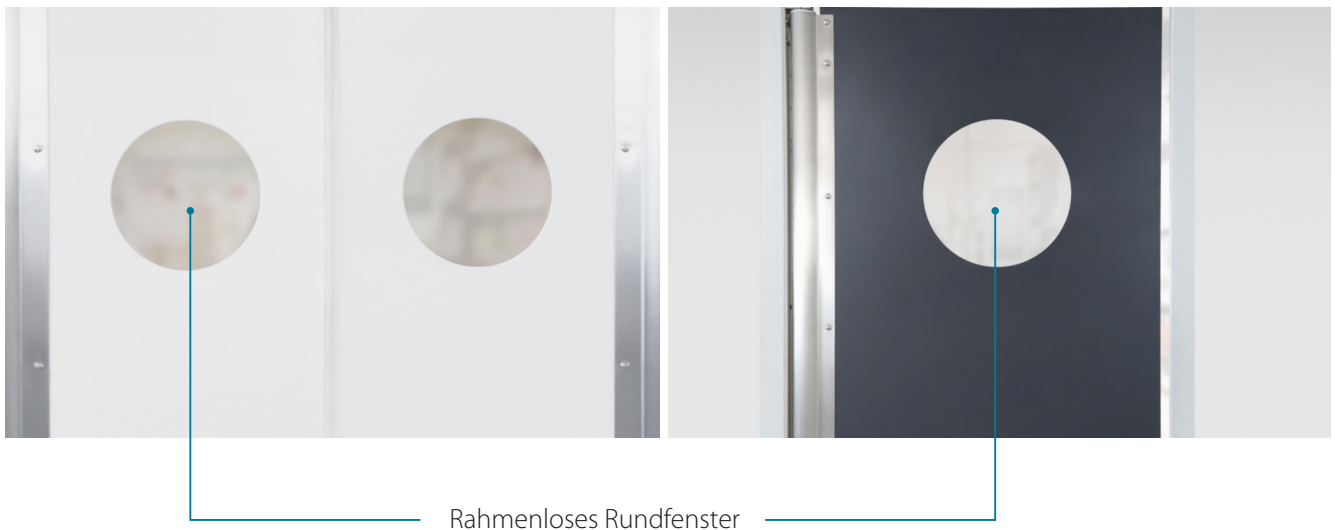

PRODUKT
NEUHEIT

Industrietore GmbH

**DAS RAHMENLOSE
RUNDFENSTER IN IHRER
PE-PENDELTÜR**

DAS RAHMENLOSE RUNDFENSTER IN IHRER PE-PENDELTÜR

DER AUFBAU:

- » Glasklares Sichtfenster rahmenlos in das 15mm starke Türblatt eingelassen
- » Durchmesser des Sichtfeldes im Standardformat = 380mm (andere Durchmesser auf Anfrage möglich)
- » 3mm Fensterstärke

IHRE VORTEILE:

Hygiene / Reinigung

Eine glatte Oberfläche sowie weniger Kanten tragen dazu bei, dass sich weniger Dreck und Staub sammeln kann! Des Weiteren wird die Reinigung der Tür wesentlich vereinfacht! **Also ideal für den Einsatz im Lebensmittel- und Gastronomiebereich.**

Optik

Optisch ansprechender durch das fehlende schwarze Gummi. Die Türfarbe kommt durch das glatte Erscheinungsbild vollständig zur Geltung. Das volle Sichtfeld des Fensters rundet das Erscheinungsbild ab.

Unsere vielseitigen Pendeltüren aus Weich-PVC oder Hartkunststoff eignen sich besonders gut als Schutz vor Zugluft, für Schallschutz-, Wärme- und Kälte-dämmmaßnahmen sowie als Sichtschutz.