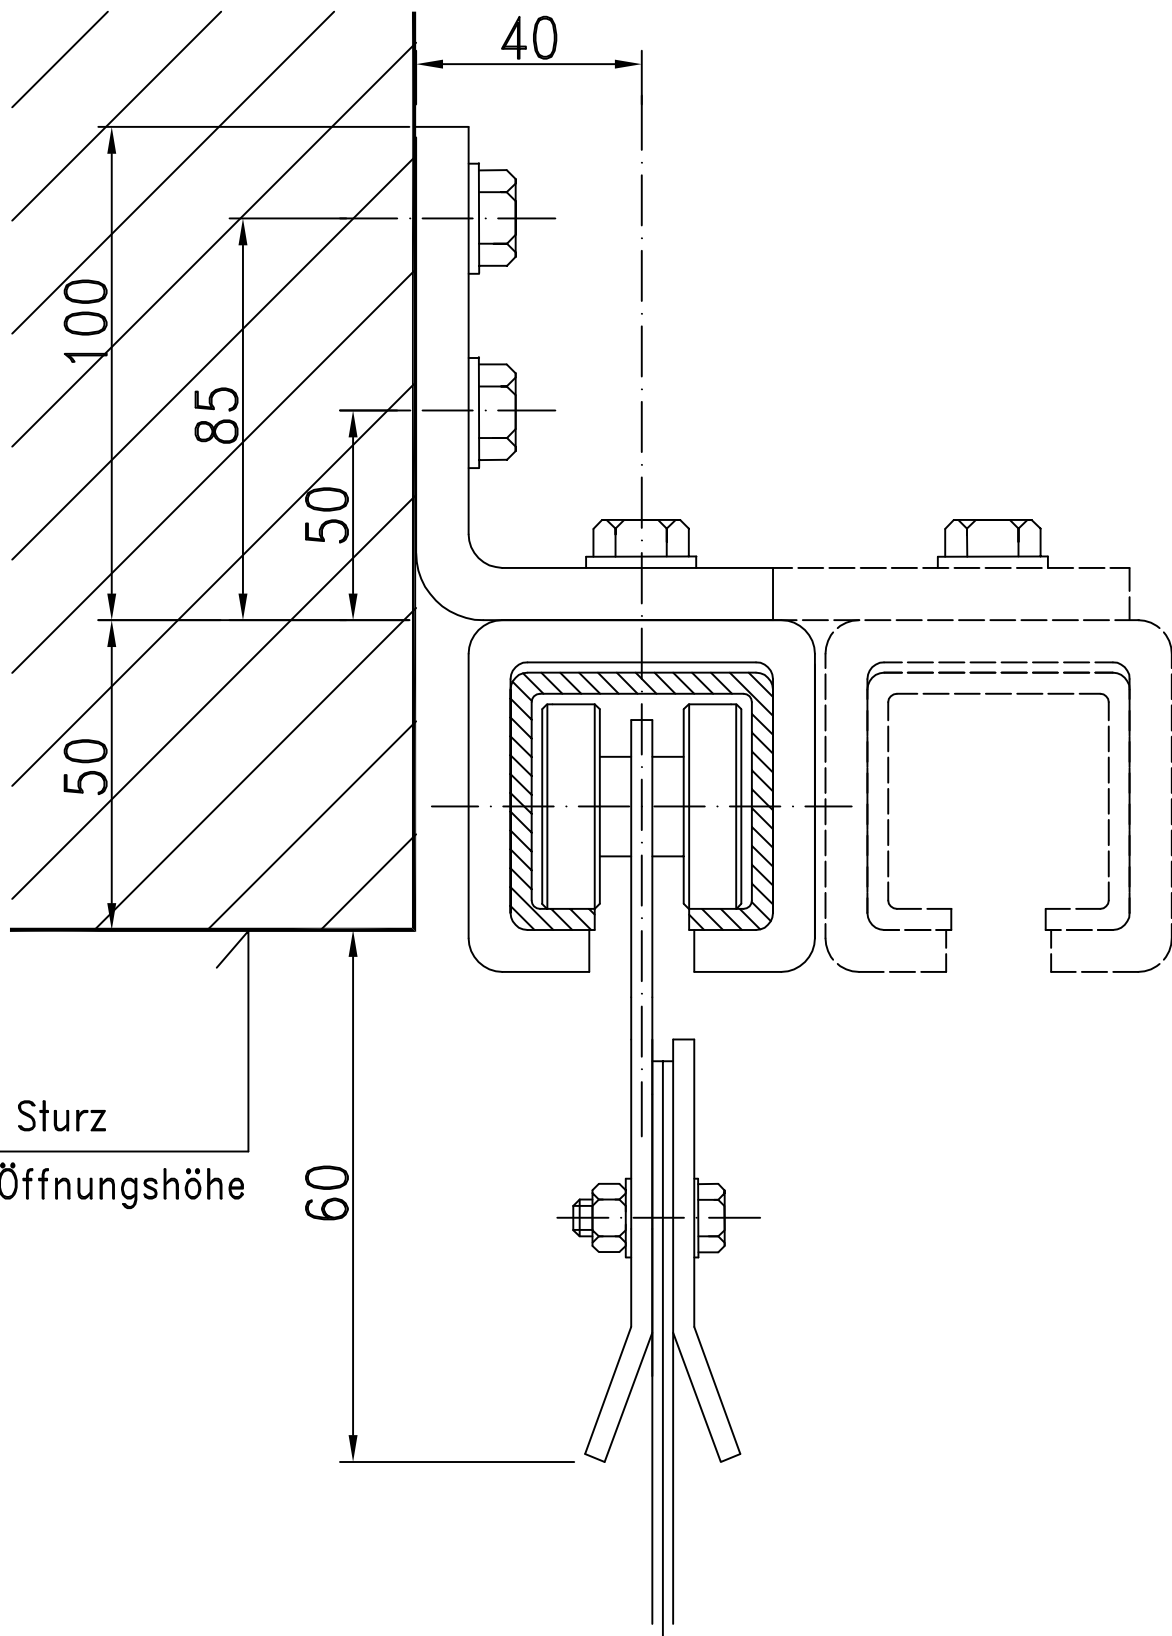

unter Sturz

vor Sturz

Maßstab: ohne		Maße in mm	
Bearb.	Gepr.	Name	Datum
PB			06.01.2010
Zeichn.-Nr.		6430	

Tel.: +49 (0) 2947 9745-0

PVC-Streifenvorhang
Type "STARR"
Befestigungsarten

UK Sturz
= Öffnungshöhe

60

ohne Maßstab

Datum:	20.01.2005
Bearb.:	
Gepr.:	
Zeichn-Nr.:	6401 STV-STARR-D

Benennung:
Streifenvorhang
"Starr" Seitenverschiebbar
1- oder 2-teilig vor Sturz