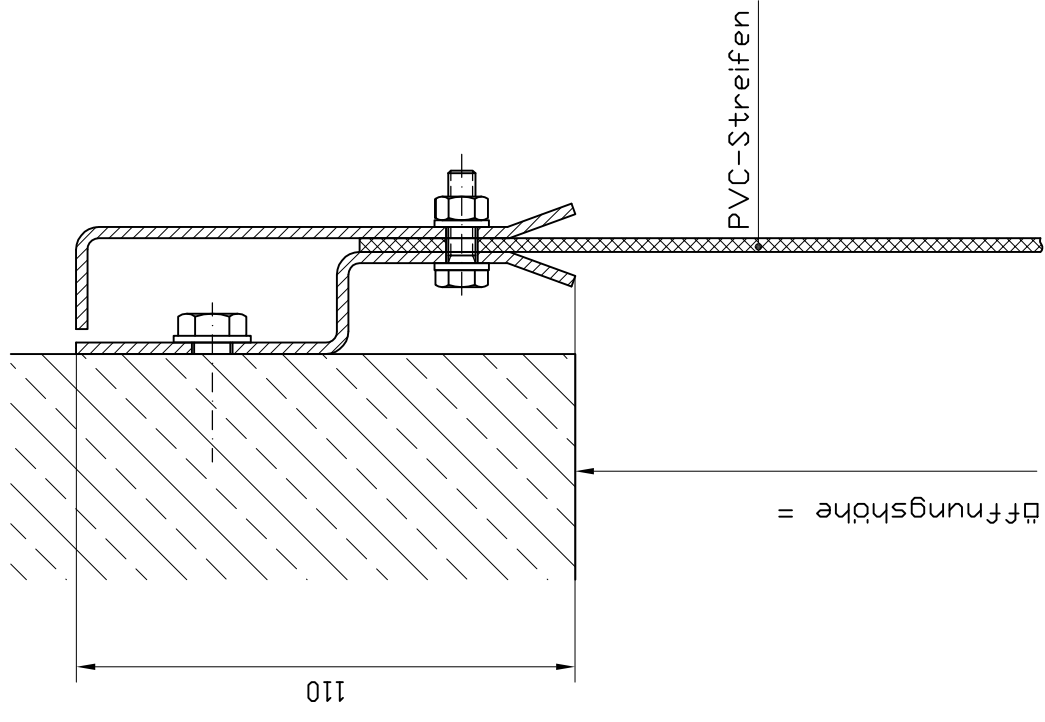

unter Sturz

vor Sturz

Maßstab: ohne		Maße in mm	
Bearb.	Gepr.	Name	Datum
PB			06.01.2010
Zeichn.-Nr.		6430	

Tel.: +49 (0) 2947 9745-0

PVC-Streifenvorhang
Type "STARR"
Befestigungsarten

UK Sturz
= Öffnungshöhe

60

ohne Maßstab

Datum:	20.01.2005
Bearb.:	
Gepr.:	
Zeichn-Nr.:	6401 STV-STARR-D

Benennung:
Streifenvorhang
"Starr" Seitenverschiebbar
1- oder 2-teilig vor Sturz