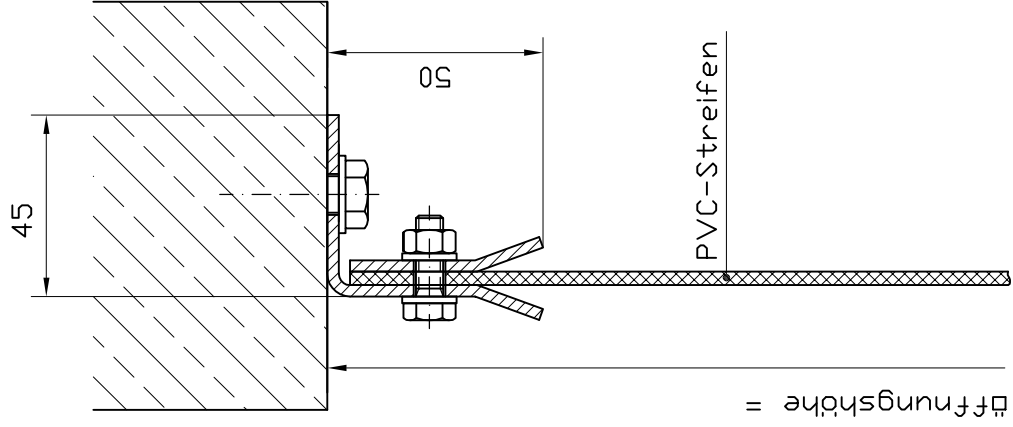

unter Sturz

vor Sturz

Maßstab: ohne		Maße in mm	
Bearb.	Gepr.	Name	Datum
PB			06.01.2010
Zeichn.-Nr.		6430	

Tel.: +49 (0) 2947 9745-0

PVC-Streifenvorhang
Type "STARR"
Befestigungsarten

UK Sturz
= Öffnungshöhe

60

ohne Maßstab

Datum:	20.01.2005
Bearb.:	
Gepr.:	
Zeichn-Nr.:	6401 STV-STARR-D

Benennung:
Streifenvorhang
"Starr" Seitenverschiebbar
1- oder 2-teilig vor Sturz