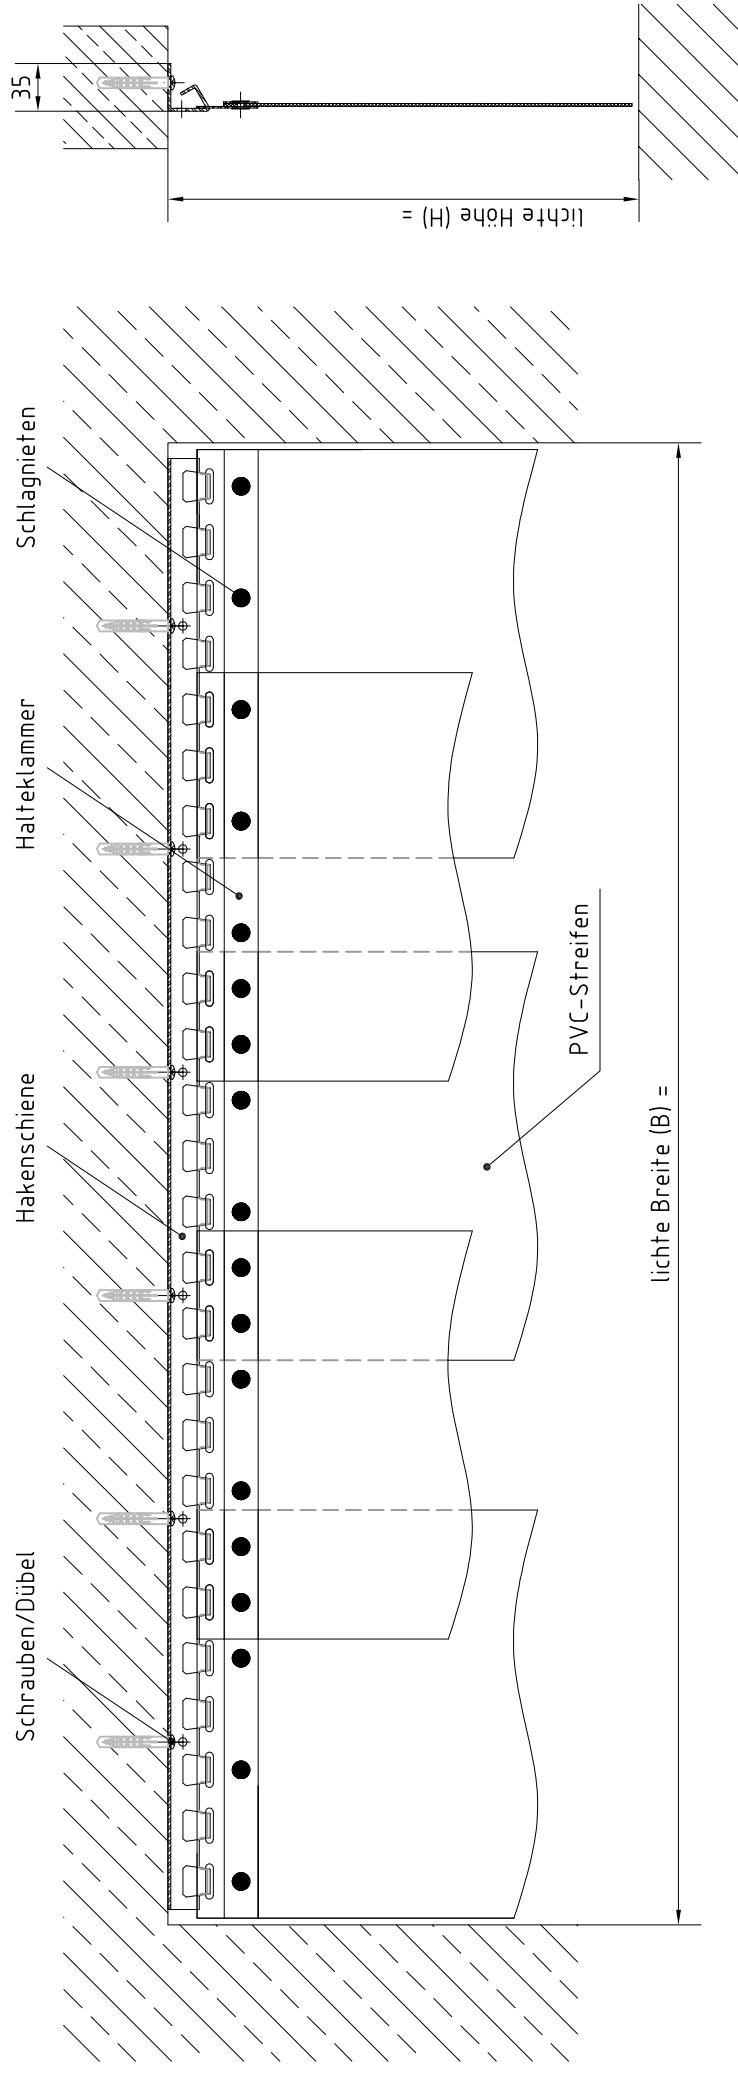

Maßstab: ohne	Maße in mm	
	Name	Datum
Bearb. PB		03.05.2010
Gepr.		
Zeichn.-Nr.	6201	

PVC-Streifenvorhang  
 Type "Einhängesystem"  
 vor Sturz Befestigung

Tel.: +49 (0) 2947 9745-0

Maßstab: ohne		Maße in mm	
	Name	Datum	
Bearb.	PB	03.05.2010	
Gepr.			
Zeichn.-Nr.	6202		

Tel.: +49 (0) 2947 9745-0

PVC-Streifenvorhang  
 Type "Einhängesystem"  
 unter Sturz Befestigung

Vor-Sturz

Unter-Sturz

Maßstab: ohne		Maße in mm	
	Name	Datum	
Bearb.	PB	03.05.2010	
Gepf.			
Zeichn.-Nr.	6205		

Tel.: +49 (0) 2947 9745-0

PVC-Streifenvorhang  
 Type "Einhängesystem"  
 vor/unter Sturz Befestigung

Laufschiene  
länge = 2 x lichte Breite + 200 bis 300 mm

lichte Breite (B) =

Zugseil

← ————— →  
Streifenvorhang verschiebbar  
nach links oder rechts

Tel.: +49 (0) 2947 9745-0

1-teilig in einer Schiene

2-teilig in zwei Schienen nebeneinander

Maßstab: ohne		Maße in mm	
	Name	Datum	
Bearb.	PB	03.05.2010	
Gepf.			
Zeichn.-Nr.	6212		

Tel.: +49 (0) 2947 9745-0