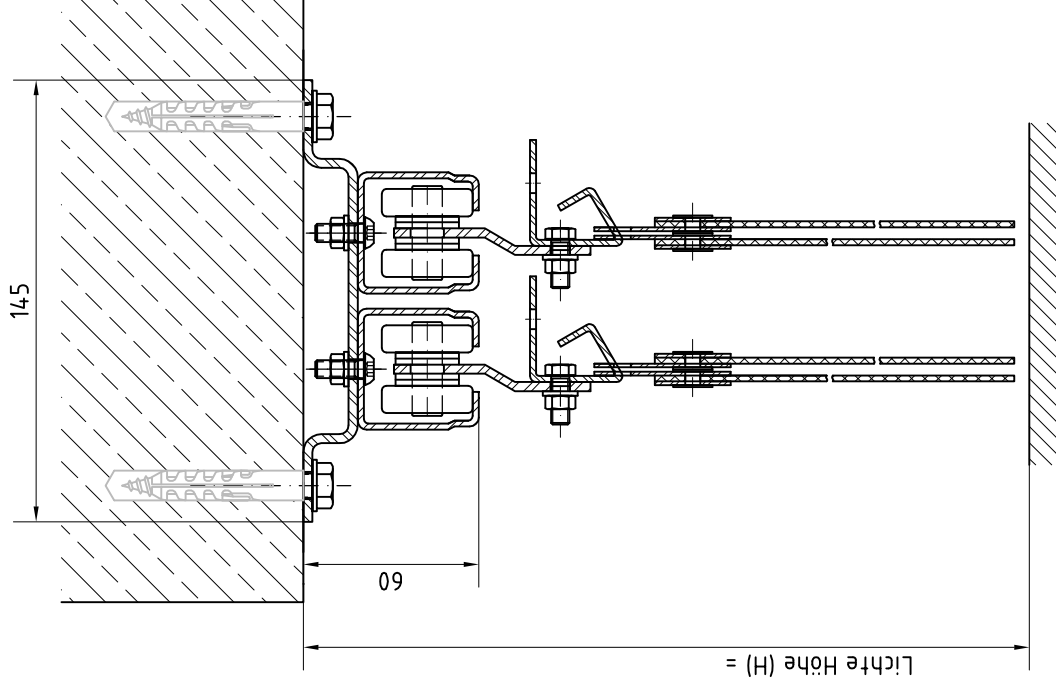

Tel.: +49 (0) 2947 9745-0

PVC-Streifenvorhang  
 Type "Einhängesystem"  
 vor/unter Sturz Befestigung

Laufschiene  
länge = 2 x lichte Breite + 200 bis 300 mm

lichte Breite (B) =

Zugseil

← ————— →  
Streifenvorhang verschiebbar  
nach links oder rechts

Maßstab: ohne		Maße in mm	
Bearb.	Name	Datum	
PB		03.05.2010	
Gepr.			
Zeichn.-Nr.	6206		

PVC-Streifenvorhang  
Type "Einhängesystem"  
1-teilig Seitenverschiebbar  
vor Sturz Befestigung

Tel.: +49 (0) 2947 9745-0

1-teilig  
in einer Schiene

2-teilig  
in zwei Schienen nebeneinander

Maßstab: ohne		Maße in mm	
Bearb.	Name	Datum	
PB		03.05.2010	
Gepr.			
Zeichn.-Nr.	6209		

PVC-Streifenvorhang  
Type "Einhängesystem"  
Seitenverschiebbar  
vor Sturz Befestigung

Tel.: +49 (0) 2947 9745-0

1-teilig in einer Schiene

2-teilig in zwei Schienen nebeneinander

Maßstab: ohne		Maße in mm	
	Name	Datum	
Bearb.	PB	03.05.2010	
Gepf.			
Zeichn.-Nr.	6212		

Tel.: +49 (0) 2947 9745-0