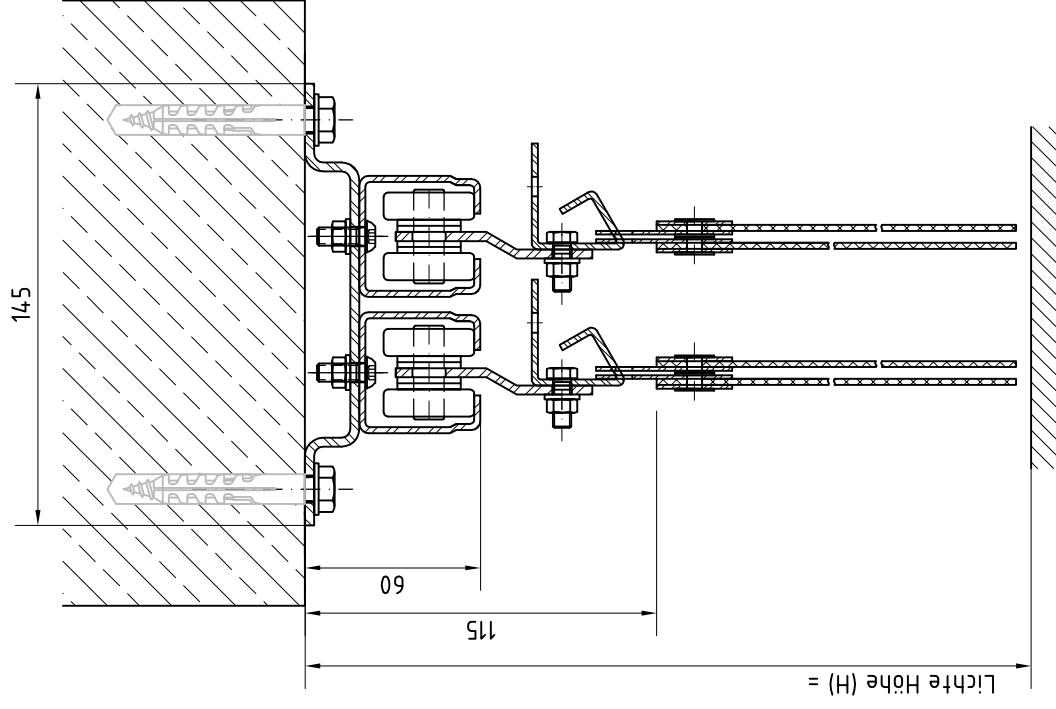

1-teilig  
in einer Schiene

2-teilig  
in zwei Schienen nebeneinander

Maßstab: ohne		Maße in mm	
Bearb.	Name	Datum	
PB		03.05.2010	
Gepr.			
Zeichn.-Nr.	6209		

PVC-Streifenvorhang  
Type "Einhängesystem"  
Seitenverschiebbar  
vor Sturz Befestigung

Tel.: +49 (0) 2947 9745-0

1-teilig in einer Schiene

2-teilig in zwei Schienen nebeneinander

Maßstab: ohne		Maße in mm	
	Name	Datum	
Bearb.	PB	03.05.2010	
Gepf.			
Zeichn.-Nr.	6212		

Tel.: +49 (0) 2947 9745-0

PVC-Streifenvorhang  
 Type "Einhängesystem"  
 Seitenverschiebbar  
 unter Sturz Befestigung

Vor-Sturz

Unter-Sturz

Maßstab: ohne		Maße in mm	
Bearb.	PB	Name	Datum
			03.05.2010
Gepr.			
Zeichn.-Nr.		6213	

Tel.: +49 (0) 2947 9745-0

PVC-Streifenvorhang  
 Type "Einhängesystem"  
 1-teilig Seitenverschiebbar  
 vor/unter Sturz Befestigung

Vor-Sturz

Unter-Sturz

Maßstab: ohne		Maße in mm	
	Name	Datum	
Bearb.	PB	03.05.2010	
Gepf.			
Zeichn.-Nr.	6214		