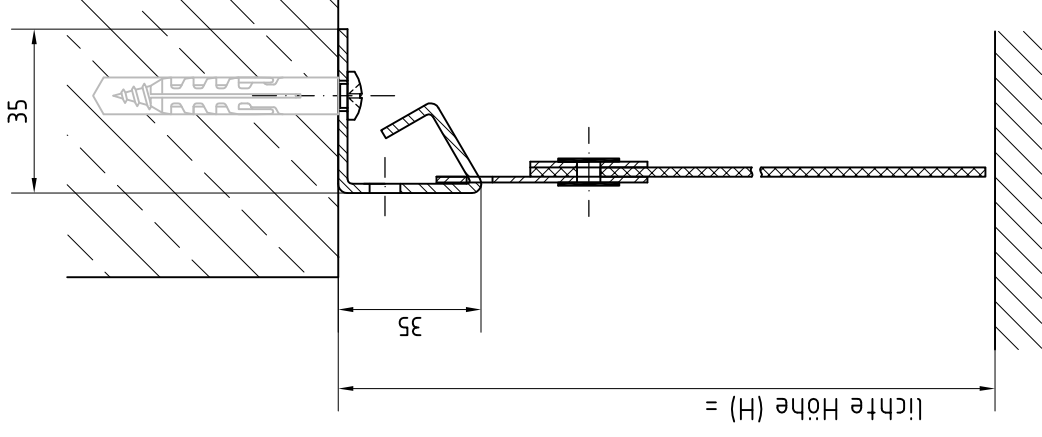

Maßstab: ohne	Maße in mm	
	Name	Datum
Bearb. PB		03.05.2010
Gepr.		
Zeichn.-Nr.	6201	

PVC-Streifenvorhang  
 Type "Einhängesystem"  
 vor Sturz Befestigung

Tel.: +49 (0) 2947 9745-0

Maßstab: ohne		Maße in mm	
	Name	Datum	
Bearb.	PB	03.05.2010	
Gepr.			
Zeichn.-Nr.	6202		

Tel.: +49 (0) 2947 9745-0

PVC-Streifenvorhang  
 Type "Einhängesystem"  
 unter Sturz Befestigung

Vor-Sturz

Unter-Sturz

Maßstab: ohne		Maße in mm	
	Name	Datum	
Bearb.	PB	03.05.2010	
Gepf.			
Zeichn.-Nr.	6205		

Tel.: +49 (0) 2947 9745-0

PVC-Streifenvorhang  
 Type "Einhängesystem"  
 vor/unter Sturz Befestigung

Laufschiene  
länge = 2 x lichte Breite + 200 bis 300 mm

lichte Breite (B) =

Zugseil

← ————— →  
Streifenvorhang verschiebbar  
nach links oder rechts

1-teilig  
in einer Schiene

2-teilig  
in zwei Schienen nebeneinander

Maßstab: ohne		Maße in mm	
Bearb.	Name	Datum	
PB		03.05.2010	
Gepr.			
Zeichn.-Nr.	6209		

PVC-Streifenvorhang  
Type "Einhängesystem"  
Seitenverschiebbar  
vor Sturz Befestigung