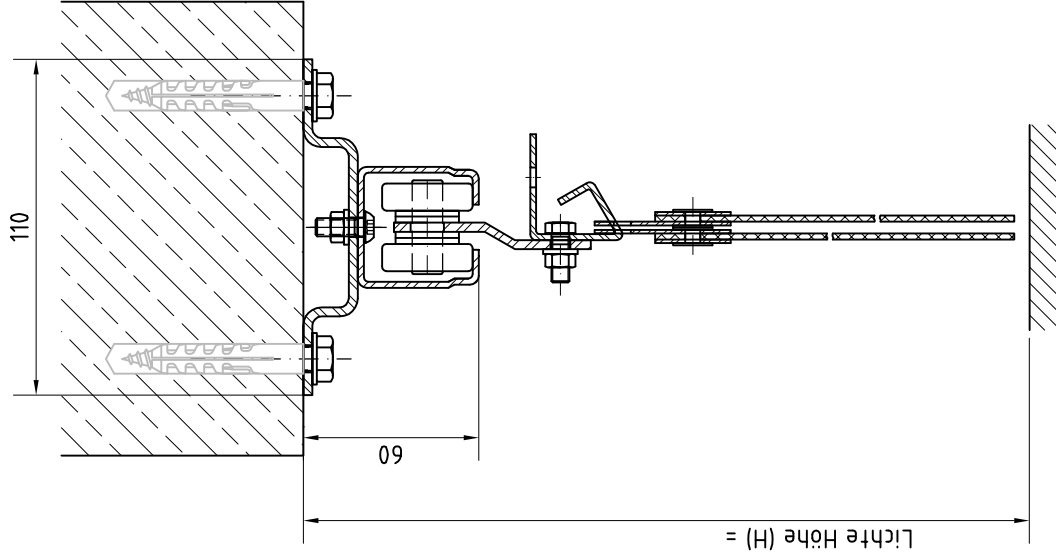

Tel.: +49 (0) 2947 9745-0

PVC-Streifenvorhang  
 Type "Einhängesystem"  
 vor/unter Sturz Befestigung

Laufschiene  
länge = 2 x lichte Breite + 200 bis 300 mm

lichte Breite (B) =

Zugseil

← ————— →  
Streifenvorhang verschiebbar  
nach links oder rechts

Maßstab: ohne		Maße in mm	
Bearb.	Name	Datum	
PB		03.05.2010	
Gepr.			
Zeichn.-Nr.	6206		

PVC-Streifenvorhang  
Type "Einhängesystem"  
1-teilig Seitenverschiebbar  
vor Sturz Befestigung

Tel.: +49 (0) 2947 9745-0

1-teilig  
in einer Schiene

2-teilig  
in zwei Schienen nebeneinander

Maßstab: ohne		Maße in mm	
Bearb.	Name	Datum	
PB		03.05.2010	
Gepr.			
Zeichn.-Nr.	6209		

PVC-Streifenvorhang  
Type "Einhängesystem"  
Seitenverschiebbar  
vor Sturz Befestigung

Tel.: +49 (0) 2947 9745-0

1-teilig in einer Schiene

2-teilig in zwei Schienen nebeneinander

Maßstab: ohne		Maße in mm	
	Name	Datum	
Bearb.	PB	03.05.2010	
Gepf.			
Zeichn.-Nr.	6212		

Tel.: +49 (0) 2947 9745-0