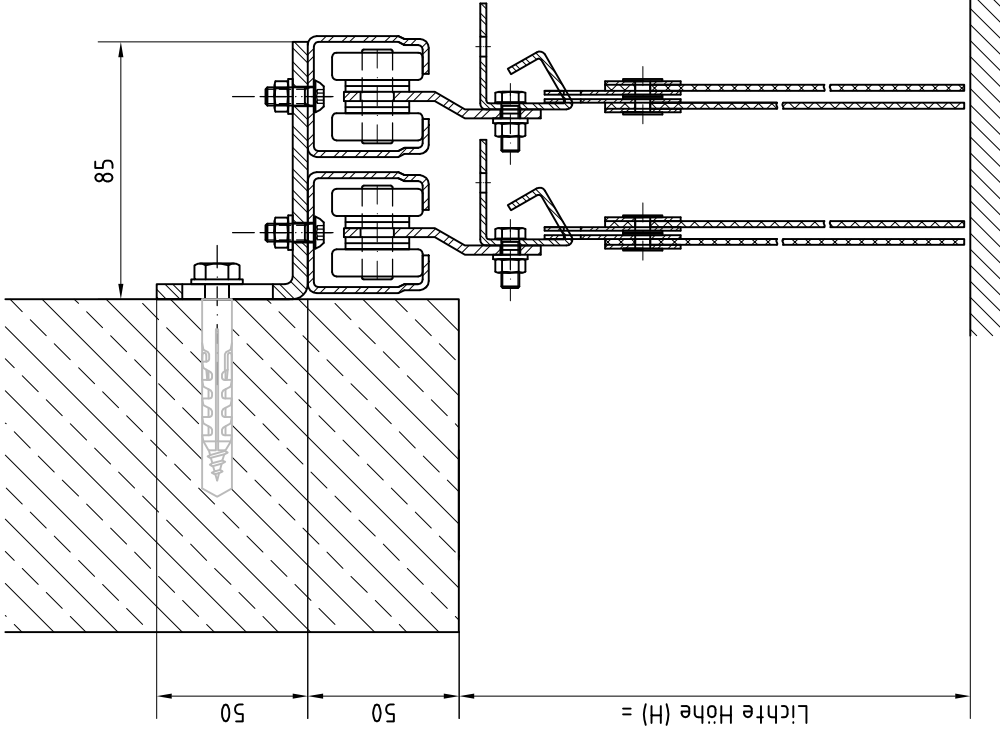

Tel.: +49 (0) 2947 9745-0

PVC-Streifenvorhang  
 Type "Einhängesystem"  
 vor/unter Sturz Befestigung

Laufschiene  
länge = 2 x lichte Breite + 200 bis 300 mm

lichte Breite (B) =

Zugseil

← ————— →  
Streifenvorhang verschiebbar  
nach links oder rechts

Maßstab: ohne		Maße in mm	
Bearb.	Name	Datum	
PB		03.05.2010	
Gepr.			
Zeichn.-Nr.	6206		

PVC-Streifenvorhang  
Type "Einhängesystem"  
1-teilig Seitenverschiebbar  
vor Sturz Befestigung

Tel.: +49 (0) 2947 9745-0

1-teilig  
in einer Schiene

2-teilig  
in zwei Schienen nebeneinander

Maßstab: ohne		Maße in mm	
Bearb.	Name	Datum	
PB		03.05.2010	
Gepr.			
Zeichn.-Nr.	6209		

PVC-Streifenvorhang  
Type "Einhängesystem"  
Seitenverschiebbar  
vor Sturz Befestigung

Tel.: +49 (0) 2947 9745-0

1-teilig in einer Schiene

2-teilig in zwei Schienen nebeneinander

Maßstab: ohne		Maße in mm	
	Name	Datum	
Bearb.	PB	03.05.2010	
Gepf.			
Zeichn.-Nr.	6212		

Tel.: +49 (0) 2947 9745-0