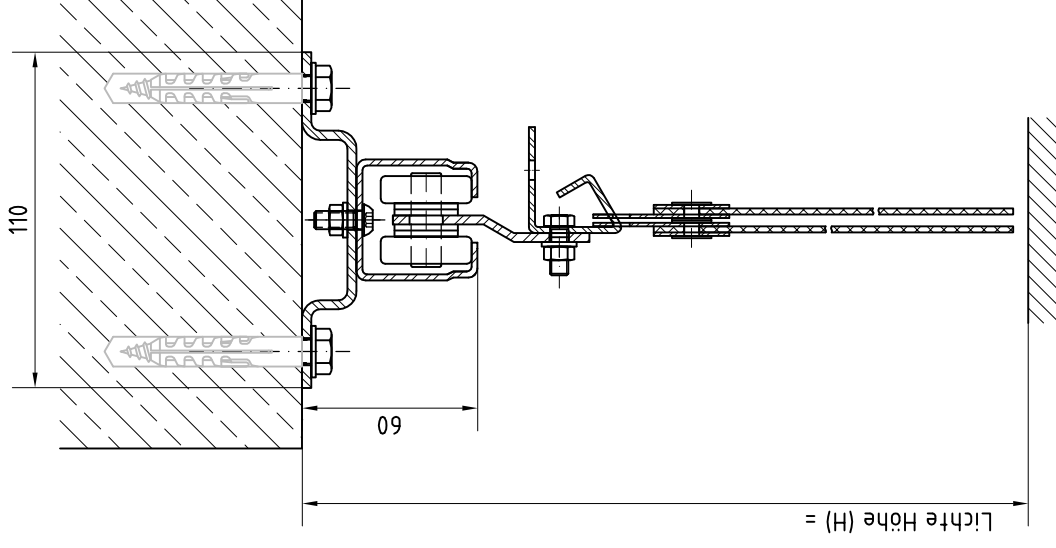

1-teilig  
in einer Schiene

2-teilig  
in zwei Schienen nebeneinander

Maßstab: ohne		Maße in mm	
Bearb.	Name	Datum	
PB		03.05.2010	
Gepr.			
Zeichn.-Nr.	6209		

PVC-Streifenvorhang  
Type "Einhängesystem"  
Seitenverschiebbar  
vor Sturz Befestigung

Tel.: +49 (0) 2947 9745-0

1-teilig in einer Schiene

2-teilig in zwei Schienen nebeneinander

Maßstab: ohne		Maße in mm	
	Name	Datum	
Bearb.	PB	03.05.2010	
Gepf.			
Zeichn.-Nr.	6212		

Tel.: +49 (0) 2947 9745-0

PVC-Streifenvorhang  
 Type "Einhängesystem"  
 Seitenverschiebbar  
 unter Sturz Befestigung

Vor-Sturz

Unter-Sturz

Maßstab: ohne		Maße in mm	
Bearb.	PB	Name	Datum
			03.05.2010
Gepr.			
Zeichn.-Nr.		6213	