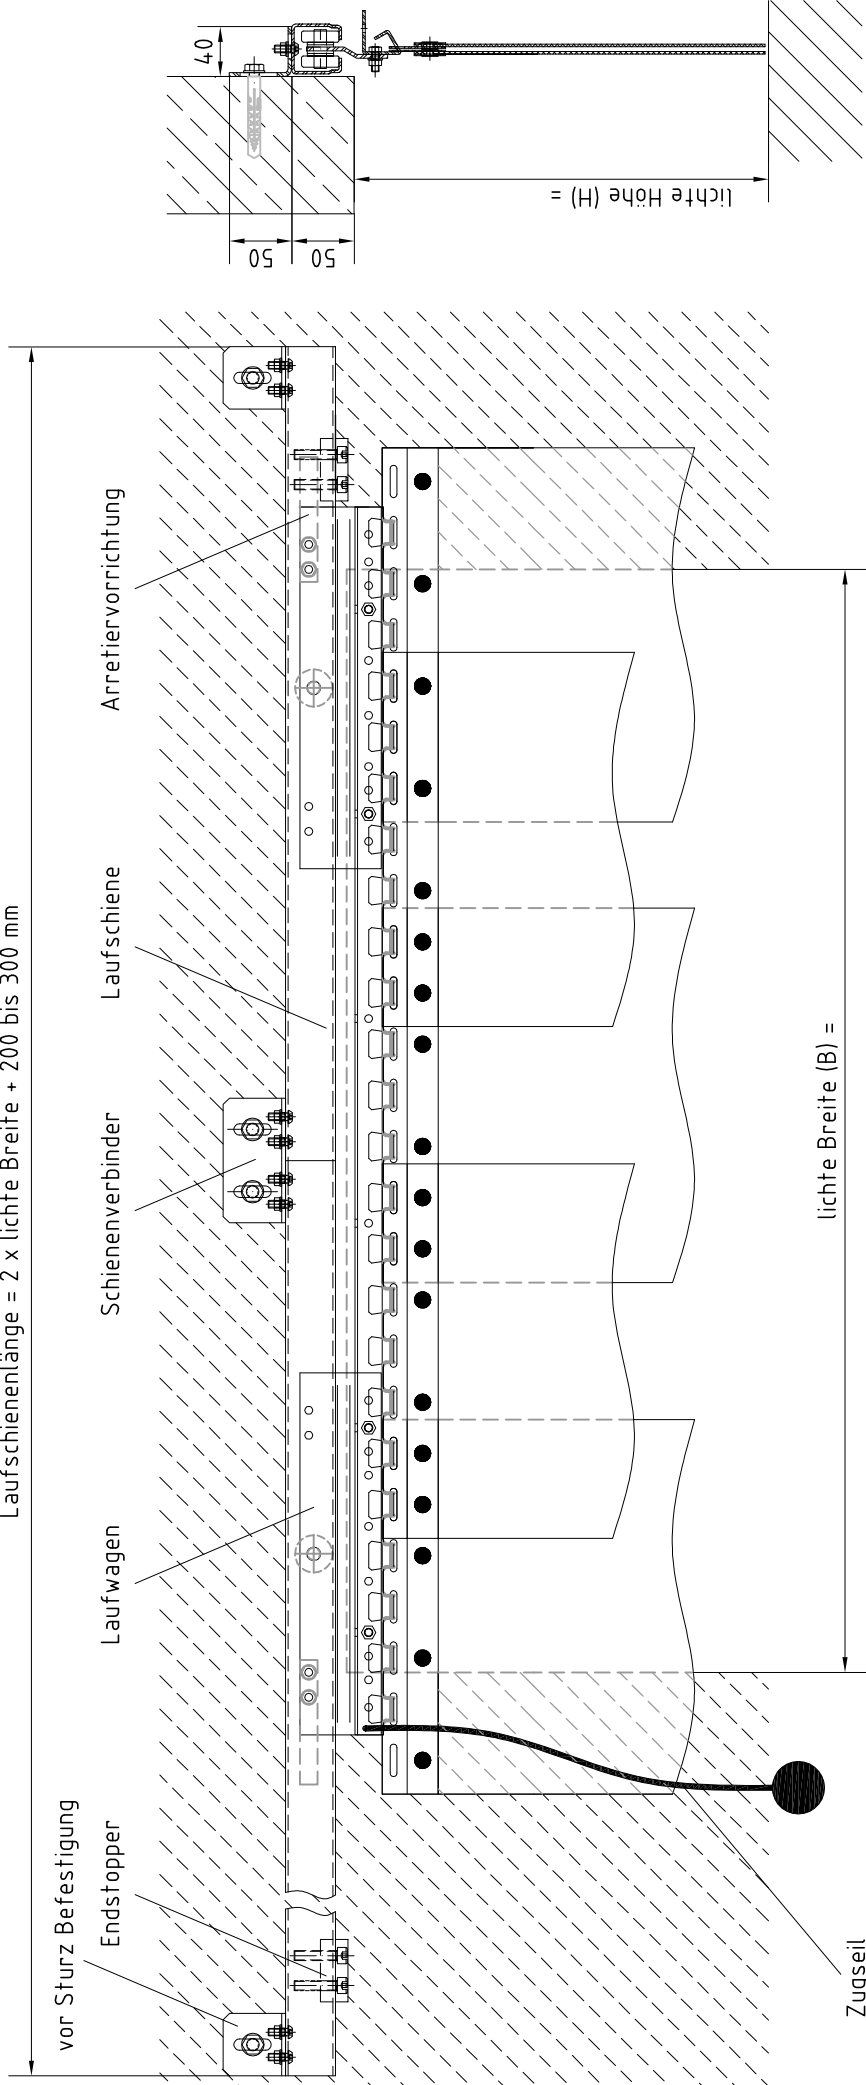

Maßstab: ohne	Maße in mm	
	Name	Datum
Bearb. PB		03.05.2010
Gepr.		
Zeichn.-Nr.	6201	

PVC-Streifenvorhang  
 Type "Einhängesystem"  
 vor Sturz Befestigung

Tel.: +49 (0) 2947 9745-0

Maßstab: ohne		Maße in mm	
	Name	Datum	
Bearb.	PB	03.05.2010	
Gepr.			
Zeichn.-Nr.	6202		

Tel.: +49 (0) 2947 9745-0

PVC-Streifenvorhang  
 Type "Einhängesystem"  
 unter Sturz Befestigung

Vor-Sturz

Unter-Sturz

Maßstab: ohne		Maße in mm	
	Name	Datum	
Bearb.	PB	03.05.2010	
Gepf.			
Zeichn.-Nr.	6205		

Tel.: +49 (0) 2947 9745-0

PVC-Streifenvorhang  
 Type "Einhängesystem"  
 vor/unter Sturz Befestigung

Laufschiene  
länge = 2 x lichte Breite + 200 bis 300 mm

lichte Breite (B) =

Zugseil

← ————— →  
Streifenvorhang verschiebbar  
nach links oder rechts

Maßstab: ohne		Maße in mm	
Bearb.	Name	Datum	
PB		03.05.2010	
Gepr.			
Zeichn.-Nr.	6206		

PVC-Streifenvorhang  
Type "Einhängesystem"  
1-teilig Seitenverschiebbar  
vor Sturz Befestigung

Tel.: +49 (0) 2947 9745-0