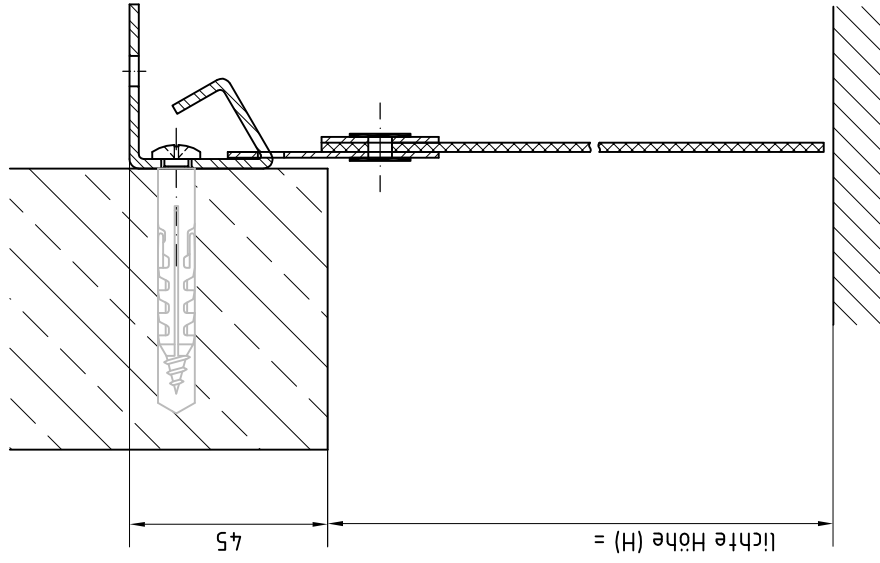

Maßstab: ohne	Maße in mm	
	Name	Datum
Bearb. PB		03.05.2010
Gepr.		
Zeichn.-Nr.	6201	

PVC-Streifenvorhang  
 Type "Einhängesystem"  
 vor Sturz Befestigung

Tel.: +49 (0) 2947 9745-0

Maßstab: ohne		Maße in mm	
	Name	Datum	
Bearb.	PB	03.05.2010	
Gepr.			
Zeichn.-Nr.	6202		

Tel.: +49 (0) 2947 9745-0

PVC-Streifenvorhang  
 Type "Einhängesystem"  
 unter Sturz Befestigung

Vor-Sturz

Unter-Sturz

Maßstab: ohne		Maße in mm	
	Name	Datum	
Bearb.	PB	03.05.2010	
Gepf.			
Zeichn.-Nr.	6205		

Tel.: +49 (0) 2947 9745-0

PVC-Streifenvorhang  
 Type "Einhängesystem"  
 vor/unter Sturz Befestigung

Laufschiene  
länge = 2 x lichte Breite + 200 bis 300 mm

lichte Breite (B) =

Zugseil

← ————— →  
Streifenvorhang verschiebbar  
nach links oder rechts

1-teilig  
in einer Schiene

2-teilig  
in zwei Schienen nebeneinander

Maßstab: ohne		Maße in mm	
Bearb.	Name	Datum	
PB		03.05.2010	
Gepr.			
Zeichn.-Nr.	6209		

PVC-Streifenvorhang  
Type "Einhängesystem"  
Seitenverschiebbar  
vor Sturz Befestigung