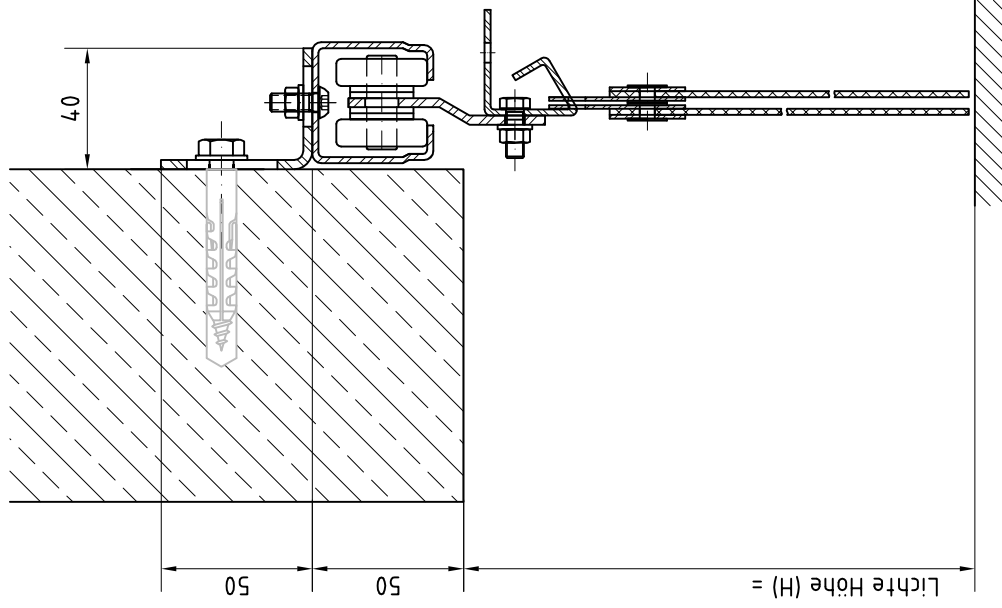

1-teilig  
in einer Schiene

2-teilig  
in zwei Schienen nebeneinander

Maßstab: ohne		Maße in mm	
Bearb.	Name	Datum	
PB		03.05.2010	
Gepr.			
Zeichn.-Nr.	6209		

PVC-Streifenvorhang  
Type "Einhängesystem"  
Seitenverschiebbar  
vor Sturz Befestigung

Tel.: +49 (0) 2947 9745-0

1-teilig in einer Schiene

2-teilig in zwei Schienen nebeneinander

Maßstab: ohne		Maße in mm	
	Name	Datum	
Bearb.	PB	03.05.2010	
Gepf.			
Zeichn.-Nr.	6212		

Tel.: +49 (0) 2947 9745-0

PVC-Streifenvorhang  
 Type "Einhängesystem"  
 Seitenverschiebbar  
 unter Sturz Befestigung

Vor-Sturz

Unter-Sturz

Maßstab: ohne		Maße in mm	
Bearb.	PB	Name	Datum
			03.05.2010
Gepr.			
Zeichn.-Nr.		6213	