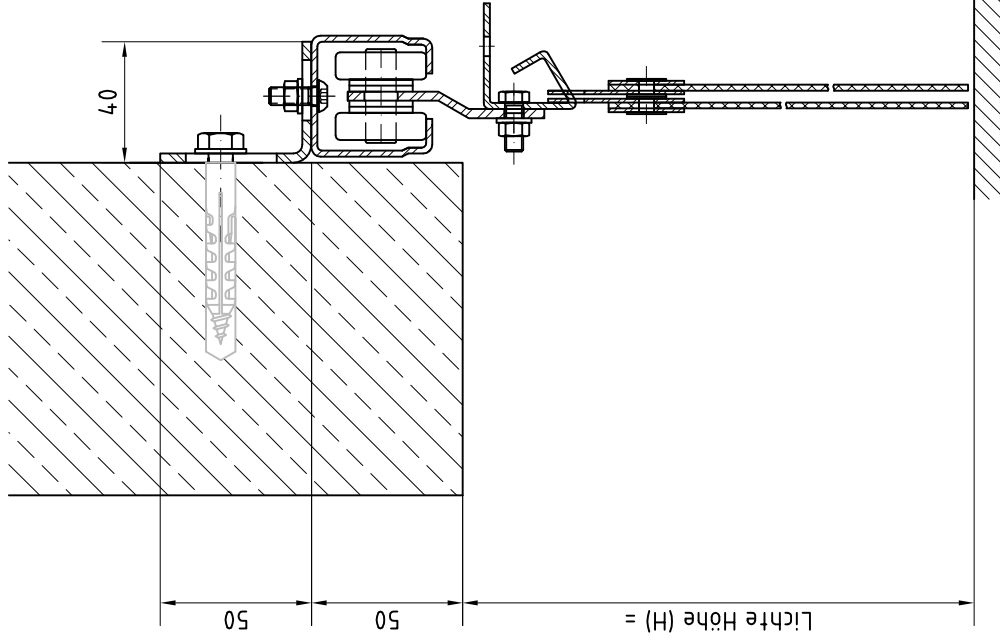

Tel.: +49 (0) 2947 9745-0

PVC-Streifenvorhang  
 Type "Einhängesystem"  
 unter Sturz Befestigung

Vor-Sturz

Unter-Sturz

Maßstab: ohne		Maße in mm	
	Name	Datum	
Bearb.	PB	03.05.2010	
Gepf.			
Zeichn.-Nr.	6205		

Tel.: +49 (0) 2947 9745-0

PVC-Streifenvorhang  
 Type "Einhängesystem"  
 vor/unter Sturz Befestigung

Laufschiene  
länge = 2 x lichte Breite + 200 bis 300 mm

lichte Breite (B) =

Zugseil

← ————— →  
Streifenvorhang verschiebbar  
nach links oder rechts

Maßstab: ohne		Maße in mm	
Bearb.	Name	Datum	
PB		03.05.2010	
Gepr.			
Zeichn.-Nr.	6206		

PVC-Streifenvorhang  
Type "Einhängesystem"  
1-teilig Seitenverschiebbar  
vor Sturz Befestigung

Tel.: +49 (0) 2947 9745-0

1-teilig  
in einer Schiene

2-teilig  
in zwei Schienen nebeneinander

Maßstab: ohne		Maße in mm	
Bearb.	Name	Datum	
PB		03.05.2010	
Gepr.			
Zeichn.-Nr.	6209		

PVC-Streifenvorhang  
Type "Einhängesystem"  
Seitenverschiebbar  
vor Sturz Befestigung