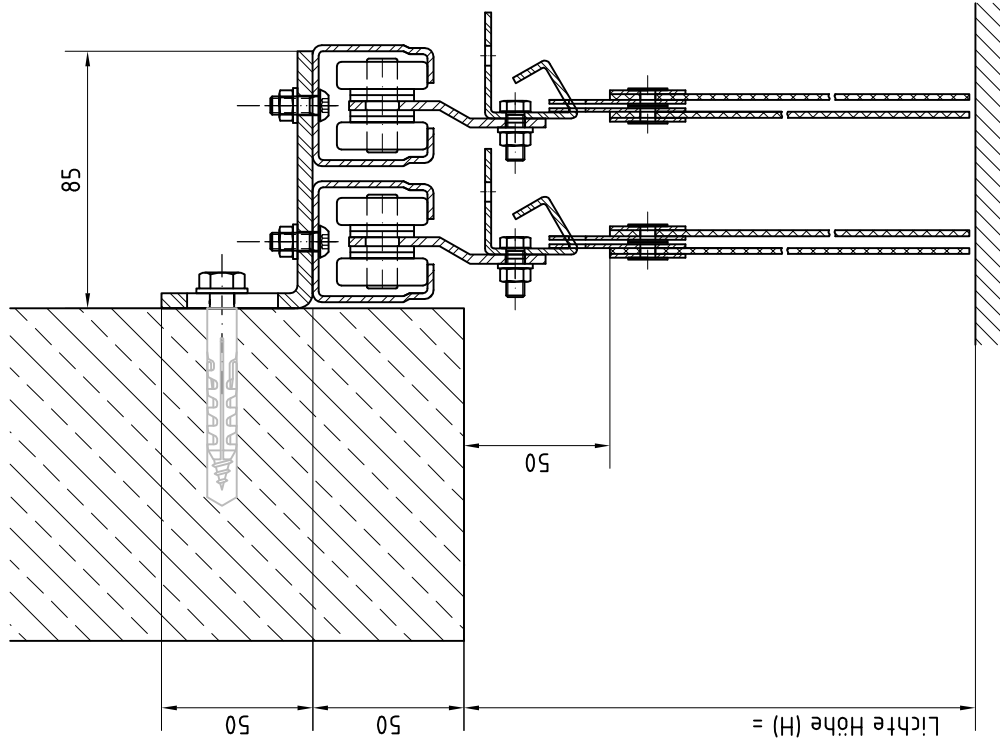

1-teilig  
in einer Schiene

2-teilig  
in zwei Schienen nebeneinander

Maßstab: ohne		Maße in mm	
Bearb.	Name	Datum	
PB		03.05.2010	
Gepr.			
Zeichn.-Nr.	6209		

PVC-Streifenvorhang  
Type "Einhängesystem"  
Seitenverschiebbar  
vor Sturz Befestigung

Tel.: +49 (0) 2947 9745-0

1-teilig in einer Schiene

2-teilig in zwei Schienen nebeneinander

Maßstab: ohne		Maße in mm	
	Name	Datum	
Bearb.	PB	03.05.2010	
Gepf.			
Zeichn.-Nr.	6212		

Tel.: +49 (0) 2947 9745-0

PVC-Streifenvorhang  
 Type "Einhängesystem"  
 Seitenverschiebbar  
 unter Sturz Befestigung

Vor-Sturz

Unter-Sturz

Maßstab: ohne		Maße in mm	
Bearb.	PB	Name	Datum
			03.05.2010
Gepr.			
Zeichn.-Nr.		6213	

Tel.: +49 (0) 2947 9745-0

PVC-Streifenvorhang  
 Type "Einhängesystem"  
 1-teilig Seitenverschiebbar  
 vor/unter Sturz Befestigung

Vor-Sturz

Unter-Sturz

Maßstab: ohne		Maße in mm	
	Name	Datum	
Bearb.	PB	03.05.2010	
Gepf.			
Zeichn.-Nr.	6214		