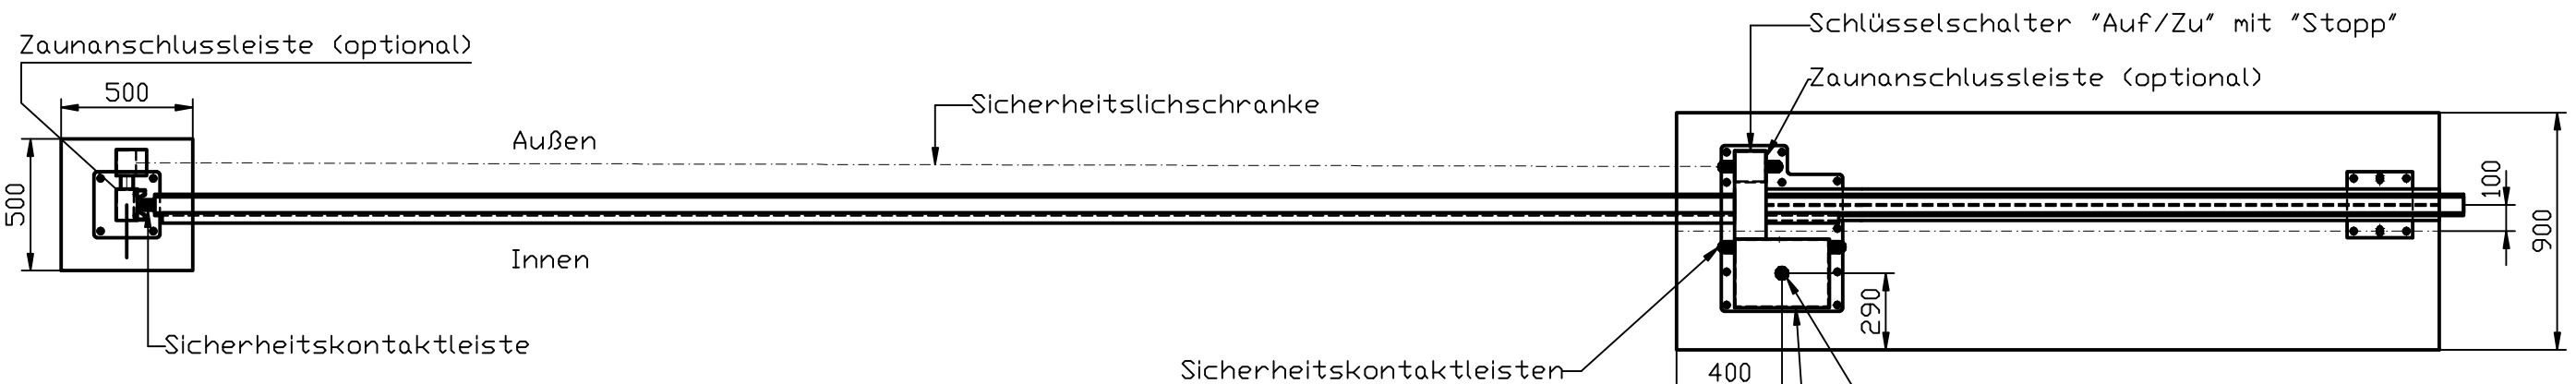

bei Toren ab 10000mm  
Sperrlänge Toreinlauf  
als Portal mit Fanggabel

Steuerung wahlweise als Totmannsteuerung,  
Impulssteuerung oder automatische Schließfunktion.  
gesamte Toranlage verzinkt, grundiert und  
farbendbeschichtet im RAL-Farbtton nach Wahl.  
Eisenglimmerbeschichtung möglich.  
Beton C20/25, glatt abgezogen

Zubehör:

- Schnellentriegelung
- Funkansteuerung
- Zeitschaltuhr
- Auslegung auf erhöhte  
Betätigungsfrequenz
- Induktionsschleifensteuerung

Maßstab -	<b>freitragendes Hofschiebetor mit elektr. Antrieb Prinzipzeichnung</b>	Kunde	
Datum:		AB-Nr.	
gez.:			
gepr.:			
		Blatt Nr.	