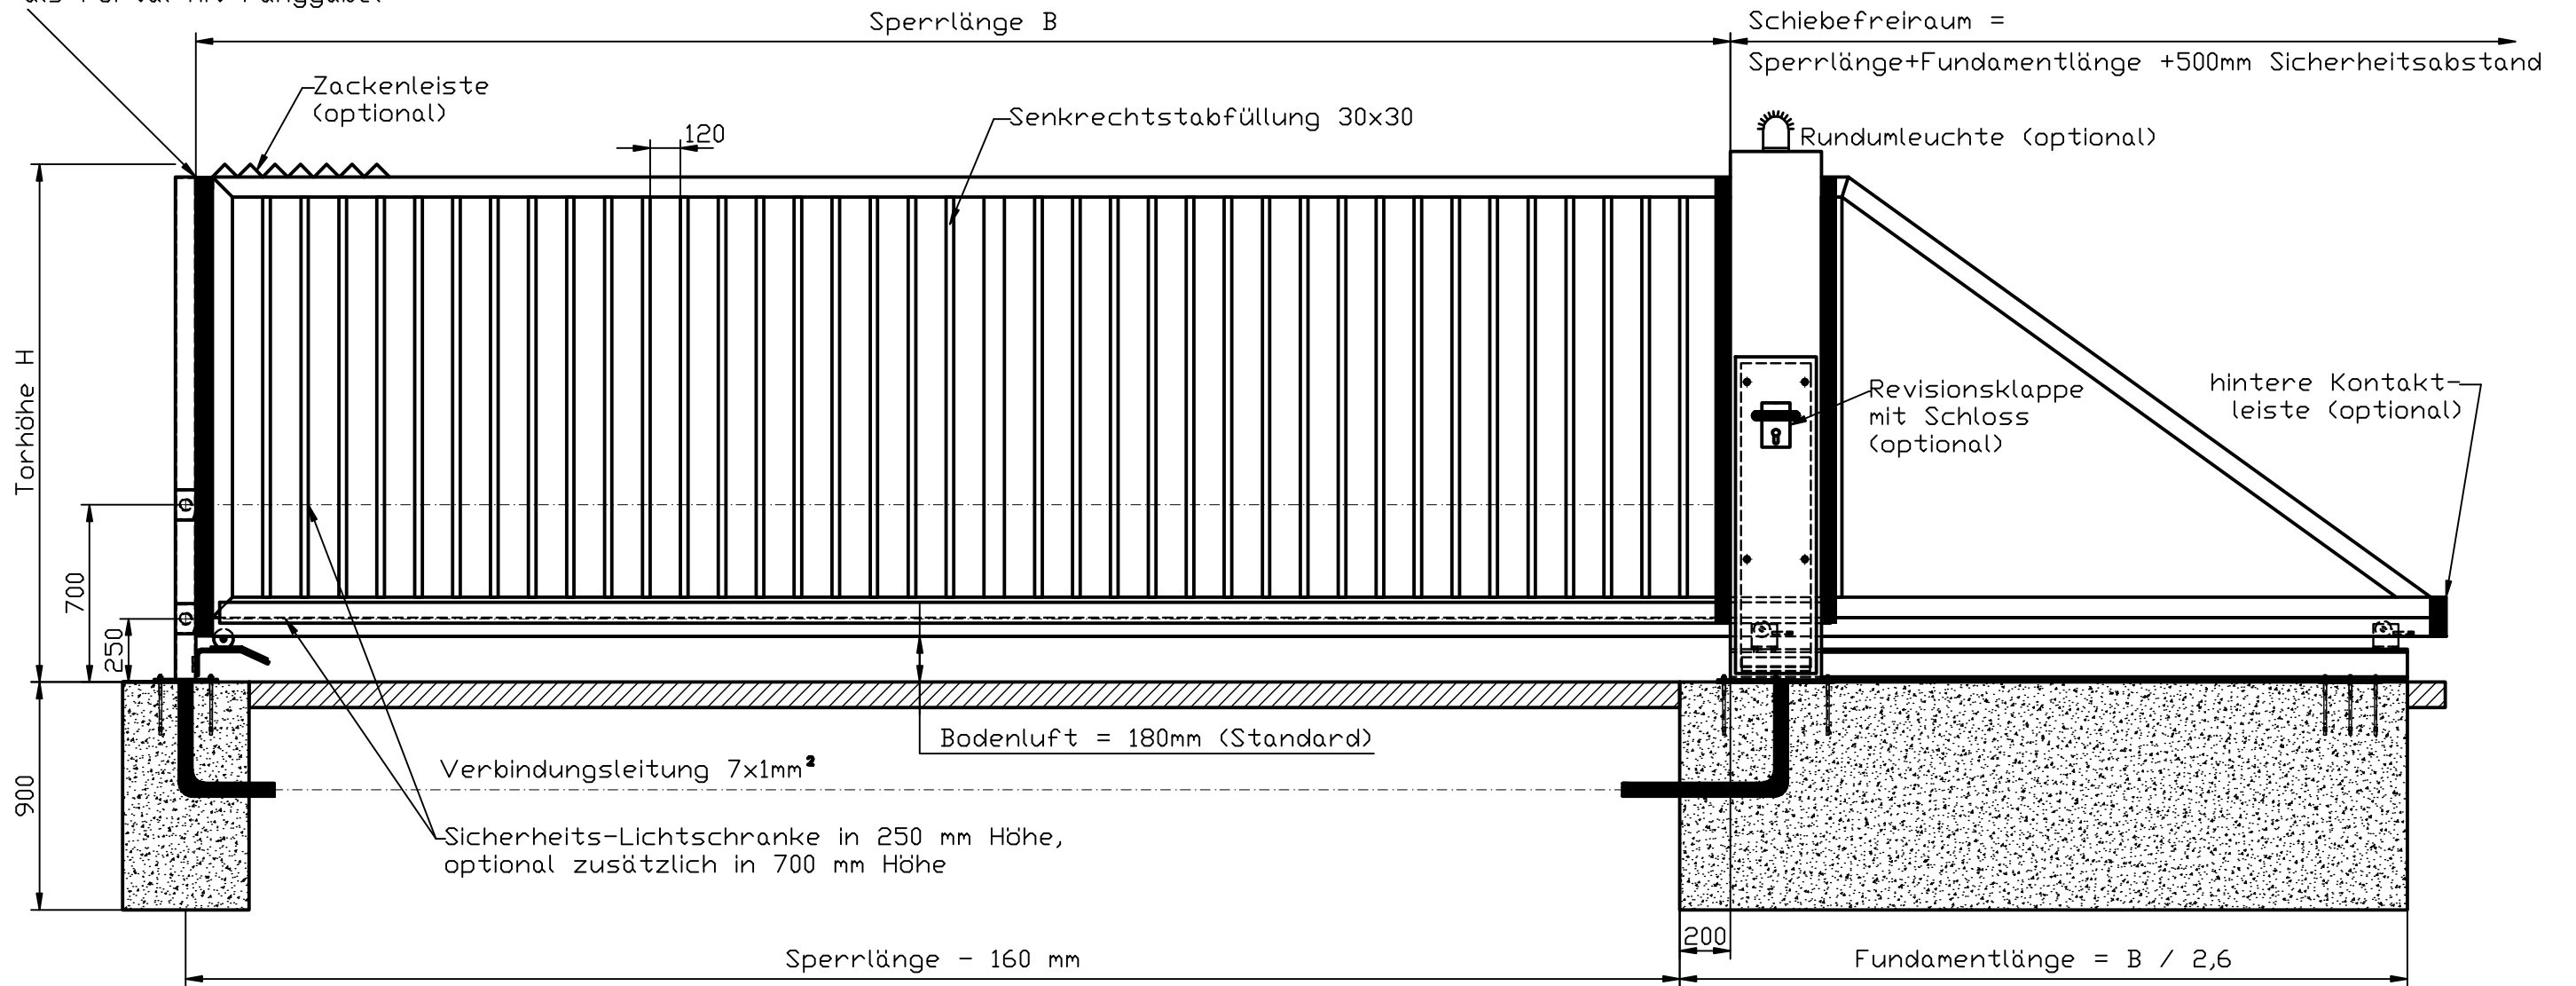

bei Toren ab 10000mm  
Sperrlänge Toreinlauf  
als Portal mit Fanggabel

Steuerung wahlweise als Totmannsteuerung,  
Impulssteuerung oder automatische Schließfunktion.  
gesamte Toranlage verzinkt, grundiert und  
farbendbeschichtet im RAL-Farbtton nach Wahl.  
Eisenglimmerbeschichtung möglich.  
Beton C20/25, glatt abgezogen

Zubehör:

- Schnellentriegelung
- Funkansteuerung
- Zeitschaltuhr
- Auslegung auf erhöhte  
Betätigungsfrequenz
- Induktionsschleifensteuerung

Maßstab -	<b>freitragendes Hofschiebetor mit elektr. Antrieb Prinzipzeichnung</b>	Kunde	
Datum:		AB-Nr.	
gez.:			
gepr.:			
		Blatt Nr.	